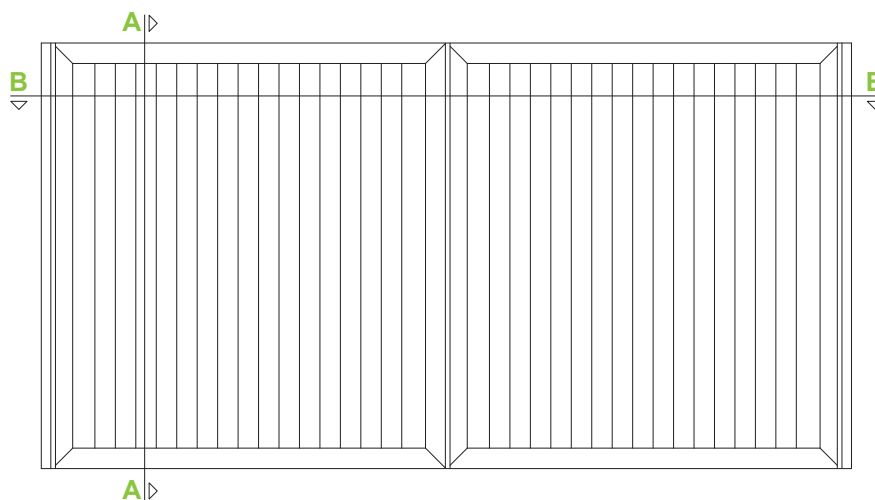

31 01 50 13
Conjunto topo PO-10
Conjunto tope PO-10

PO-09

PO-05

PO-01

30 94 01 48
Junta para portão
Junta para portón

PO-08

PO-07

PO-04

Portão 2 folhas de abrir - lâminas fixas • Portón 2 hojas abisagrado - lamas fijas

Secção A-A
Sección A-A

Secção B-B
Sección B-B

310

Portão de correr - balaustres + lâminas fixas • Portón corredero - balaustres + lamas fijas