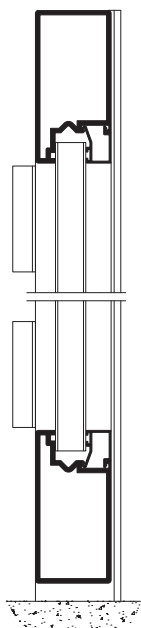

www.anicolor.pt

Banheiros
Divisórias
Rede Mosquiteira
Portões
Roupeiros
Toldos
Pré-Aros

Mamparas
Divisorias
Mosquiteira
Portones
Armarios
Toldos
Guias Persiana

PERFIS STANDARD

P-34

B-24

Q-28

PO-10

31 01 50 13
Conjunto topo PO-10
Conjunto tope PO-10

PO-09

PO-05

PO-01

30 94 01 48
Junta para portão
Junta para portón

PO-08

PO-07

PO-04

Portão 2 folhas de abrir - lâminas fixas • Portón 2 hojas abisagrado - lamas fijas

Secção A-A
Sección A-A

Secção B-B
Sección B-B

310

Portão de correr - balaustres + lâminas fixas • Portón corredero - balaustres + lamas fijas

Secção A-A
Sección A-A

Secção C-C
Sección C-C

Secção B-B
Sección B-B